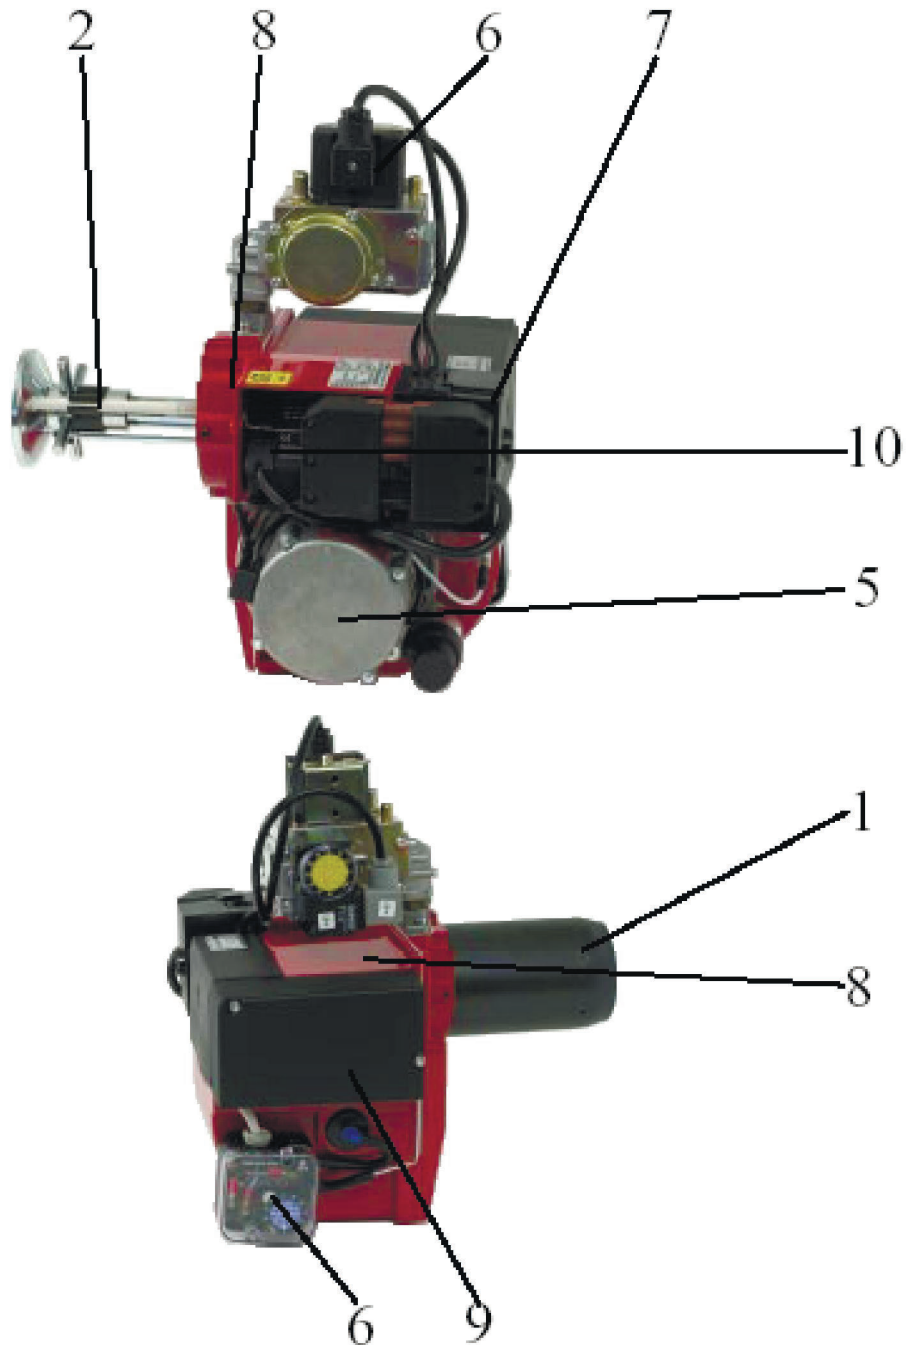

# STG 120, STG 146

---

# STG 120

# СОДЕРЖАНИЕ

---

1.	ТРУБА ГОРЕЛКИ	Труба горелки Другие части
2.	СБОРКА СОПЛОВАЯ	Сборка сопловая Диск опорный Электрод поджига Электрод ионизации Другие части
3.	ФЛАНЕЦ ГОРЕЛКИ	Фланец горелки Прокладки Другие части
4.	КОЖУХ ГОРЕЛКИ	Кожух Крепеж Другие части
5.	МОТОР	Мотор Кабель Крыльчатка вентилятора Другие части
6.	МУЛЬТИБЛОК	Мультиблок Выключатель давления Другие части
7.	КОНТРОЛЬ ГАЗОВОЙ ГОРЕЛКИ	Блок управлени Разъемы Другие части
8.	КОЖУХ ВЕНТИЛЯТОРА	Кожух вентилятора Другие части
9.	РЕГУЛЯТОР ВОЗДУХА	Регулятор воздуха Панель защитная Заслонка Шумопоглотитель Другие части
10.	ТРАНСФОРМАТОР	Трансформатор Кабель высоковольтный Кабель ионизационный Другие части