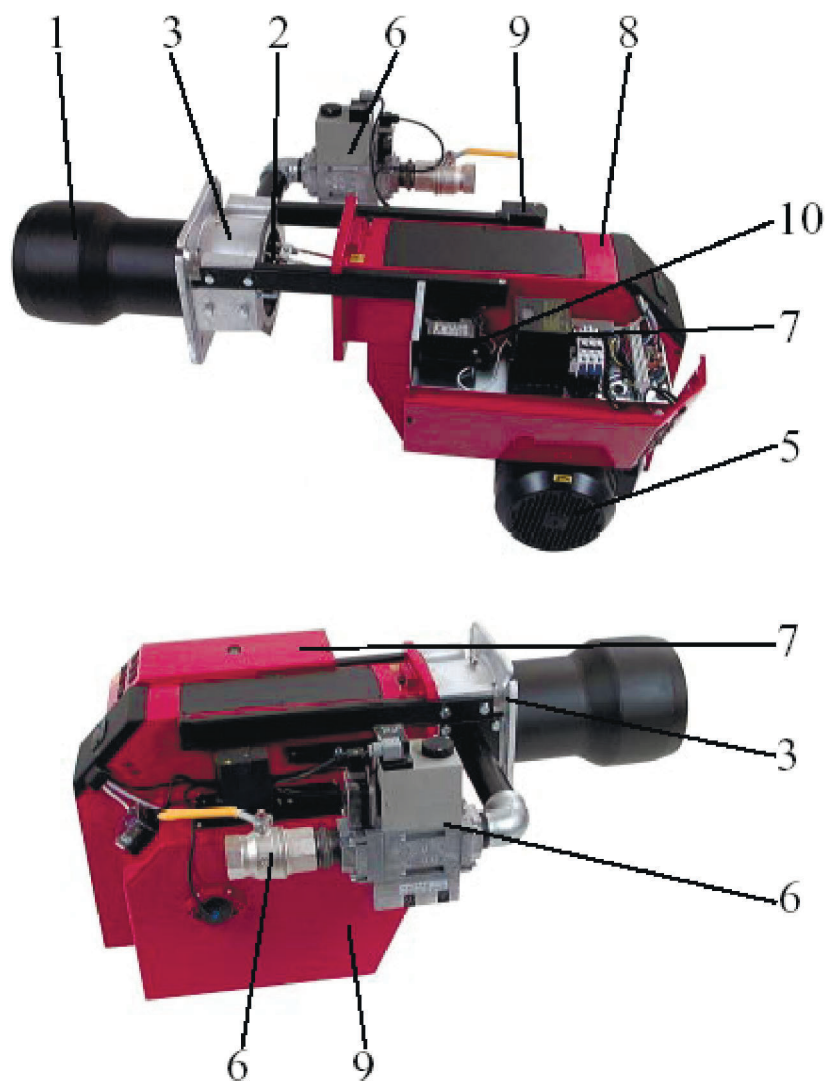

BG700, BG800

СОДЕРЖАНИЕ

- | | | |
|-----|--------------------------|---|
| 1. | ТРУБА ГОРЕЛКИ | Труба горелки
Другие части |
| 2. | СБОРКА СОПЛОВАЯ | Сборка сопловая
Диск опорный
Электрод поджига
Электрод ионизации
Другие части |
| 3. | ФЛАНЕЦ ГОРЕЛКИ | Фланец горелки
Прокладки
Другие части |
| 4. | КОЖУХ ГОРЕЛКИ | Кожух
Крепеж
Другие части |
| 5. | МОТОР | Мотор
Кабель
Крыльчатка вентилятора
Другие части |
| 6. | МУЛЬТИБЛОК | Мультиблок
Выключатель давления
Другие части |
| 7. | КОНТРОЛЬ ГАЗОВОЙ ГОРЕЛКИ | Блок управлени
Разъемы
Другие части |
| 8. | КОЖУХ ВЕНТИЛЯТОРА | Кожух вентилятора
Другие части |
| 9. | РЕГУЛЯТОР ВОЗДУХА | Регулятор воздуха
Панель защитная
Заслонка
Шумопоглотитель
Другие части |
| 10. | ТРАНСФОРМАТОР | Трансформатор
Кабель высоковольтный
Кабель ионизационный
Другие части |

BG700 / 800

ТРУБА ГОРЕЛКИ - 1

Вид	Артикул	Наименование части	Горелка
	11919401	Труба горелки / Burner tube - L=363 mm	BG700
	11919402	- L=663 mm	BG700
	11919403	L=563mm	BG700
	11919501	Труба горелки / Burner tube - L=396 mm	BG800
	11919502	- L=696 mm	BG800