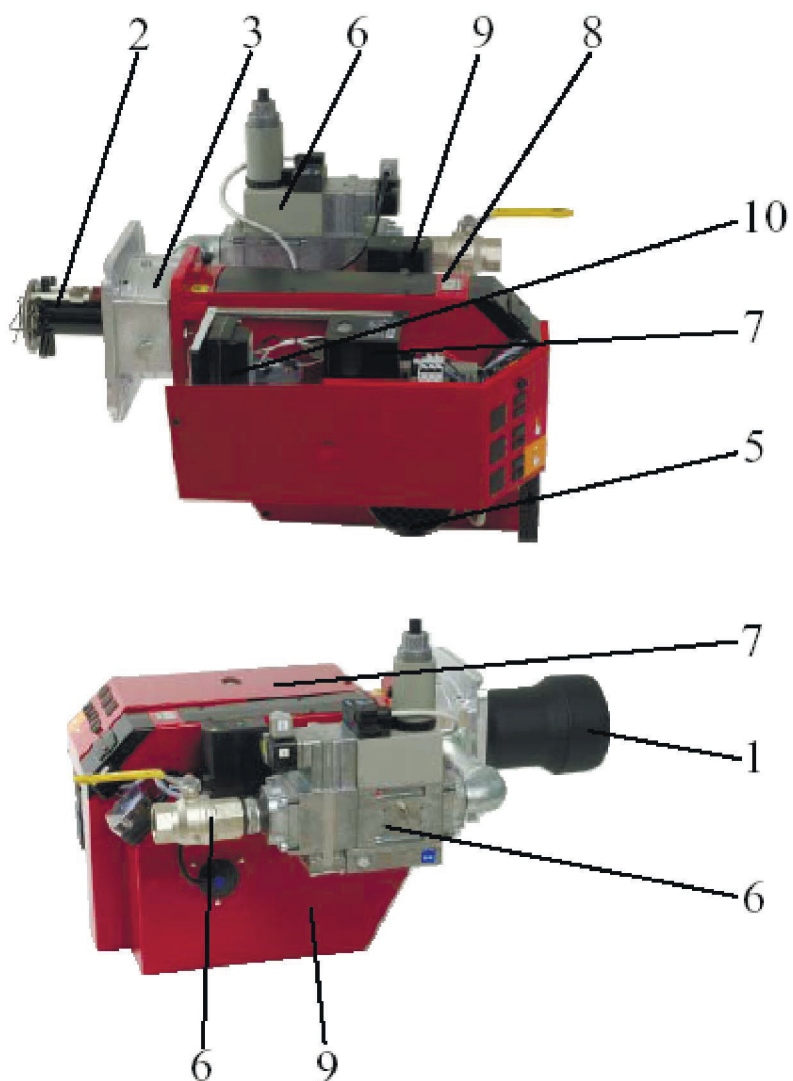

BG500, BG600