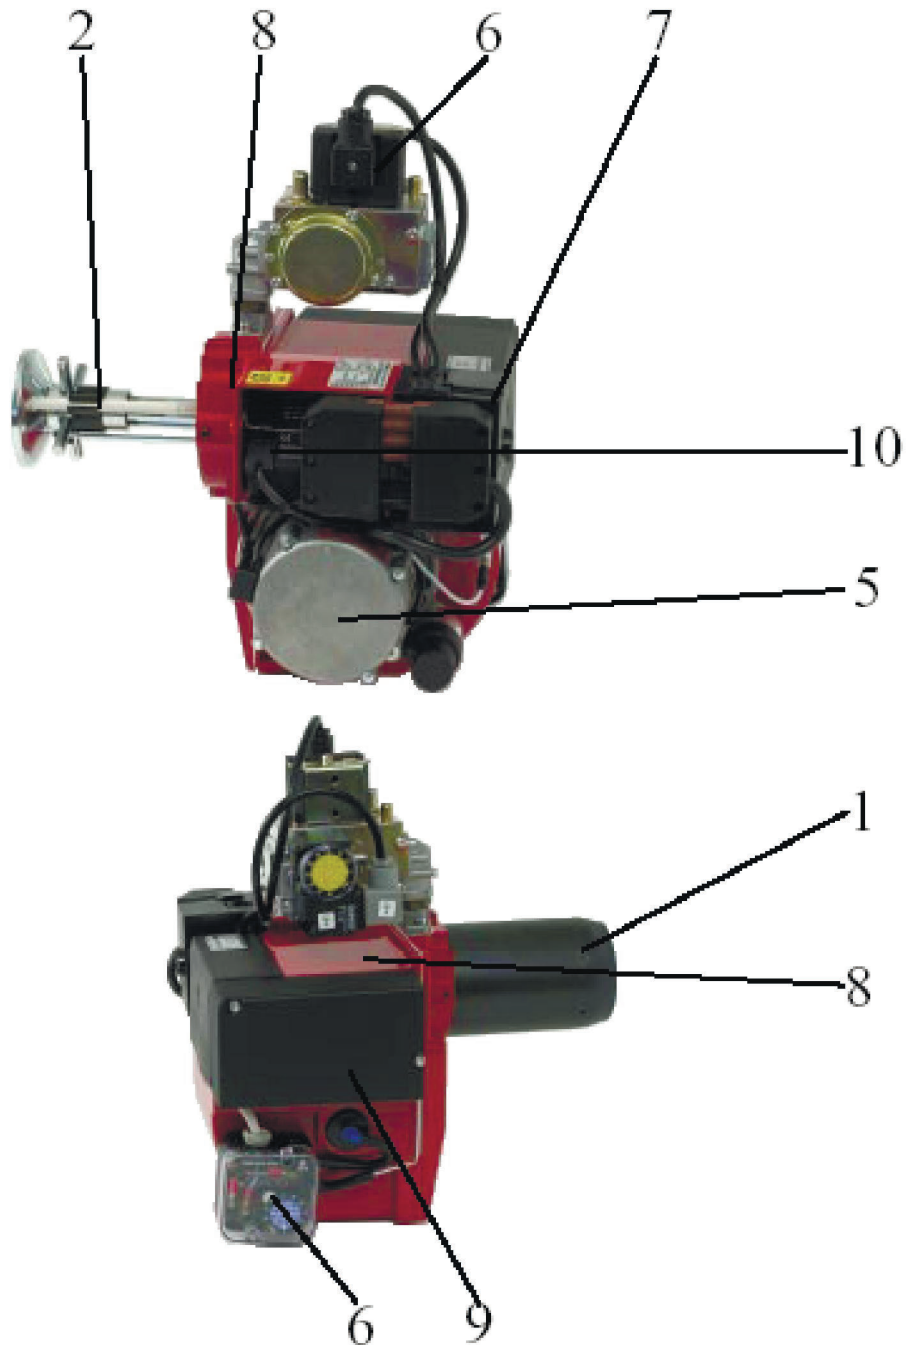

STG 120, STG 146

STG 120

STG 146

СОДЕРЖАНИЕ

1.	ТРУБА ГОРЕЛКИ	Труба горелки Другие части
2.	СБОРКА СОПЛОВАЯ	Сборка сопловая Диск опорный Электрод поджига Электрод ионизации Другие части
3.	ФЛАНЕЦ ГОРЕЛКИ	Фланец горелки Прокладки Другие части
4.	КОЖУХ ГОРЕЛКИ	Кожух Крепеж Другие части
5.	МОТОР	Мотор Кабель Крыльчатка вентилятора Другие части
6.	МУЛЬТИБЛОК	Мультиблок Выключатель давления Другие части
7.	КОНТРОЛЬ ГАЗОВОЙ ГОРЕЛКИ	Блок управлени Разъемы Другие части
8.	КОЖУХ ВЕНТИЛЯТОРА	Кожух вентилятора Другие части
9.	РЕГУЛЯТОР ВОЗДУХА	Регулятор воздуха Панель защитная Заслонка Шумопоглотитель Другие части
10.	ТРАНСФОРМАТОР	Трансформатор Кабель высоковольтный Кабель ионизационный Другие части

STG120 / 146

ТРУБА ГОРЕЛКИ - 1

Вид	Артикул	Наименование части	Горелка	Цена, Евро
	11751705	Труба горелки, L=145 мм Burner tube, L=145 mm	STG146	98,00
	11751706	Труба горелки, L=245 мм Burner tube, L=245 mm	STG146	110,00
	11738515	Труба горелки С, L=108 мм Burner tube С, L=108 mm	STG120/146	90,00
	11728410	Труба горелки КА, L=115 мм Burner tube КА, L=115 mm	STG120	52,00

STG120 / 146

СБОРКА СОПЛОВАЯ - 2

Вид	Артикул	Наименование части	Горелка	Цена, Евро
	11939701	Сборка сопловая КА Inner assembly KA	STG120	230,00
	11939801	Сборка сопловая С Inner assembly C	STG120 STG146	373,00
	11938501	Сборка сопловая Inner assembly	STG146	240,00
	11916901	Рассекатель КА Brake plate KA	STG120	58,00
	11790901	Рассекатель С Brake plate C	STG146 STG120	120,00
	91941801	Рассекатель Brake plate	STG146	52,00
	11534704 11534708	Электрод поджига Ignition electrode	STG146 STG120	30,00 30,00
	11534703 11534707	Электрод ионизационный Ionisation electrode	STG146 STG120	40,00 40,00
	11786803 11796803	Сопло газовое Gas nozzle	STG120 STG146	98,00 82,00
	11316821	Кольцо О-образное 17x1,6 O-ring 17x1,6	STG120 STG146	4,00