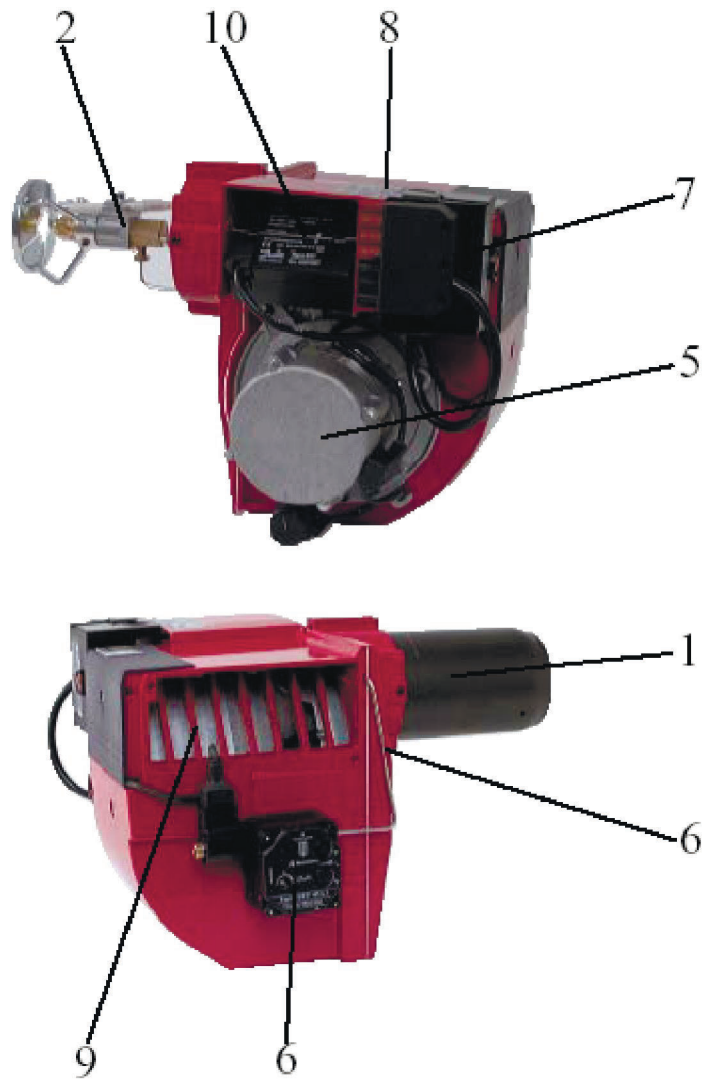

# ST133, ST146

---

# СОДЕРЖАНИЕ

---

1.	ТРУБА ГОРЕЛКИ	Труба горелки Другие части
2.	СБОРКА СОПЛОВАЯ	Сборка сопловая Диск опорный Электрод поджига Предварительный подогрев Другие части
3.	ФЛАНЕЦ ГОРЕЛКИ	Фланец горелки Прокладки Другие части
4.	КОЖУХ ГОРЕЛКИ	Кожух Крепеж Другие части
5.	МОТОР	Мотор Кабель Крыльчатка вентилятора Другие части
6.	НАСОС	Насос Клапан соленоидный Патрубок соединительный Фильтр
7.	КОНТРОЛЬ Ж/Т ГОРЕЛКИ	Блок управления Разъемы Другие части
8.	КОЖУХ ВЕНТИЛЯТОРА	Кожух вентилятора Другие части
9.	РЕГУЛЯТОР ВОЗДУХА	Регулятор воздуха Панель защитная Заслонка Шумопоглотитель Другие части
10.	ТРАНСФОРМАТОР	Трансформатор Кабель высоковольтный Кабель ионизационный Другие части
11.	ПОДВОДКА ГИБКАЯ	Гибкая подводка Ниппели Кронштейн