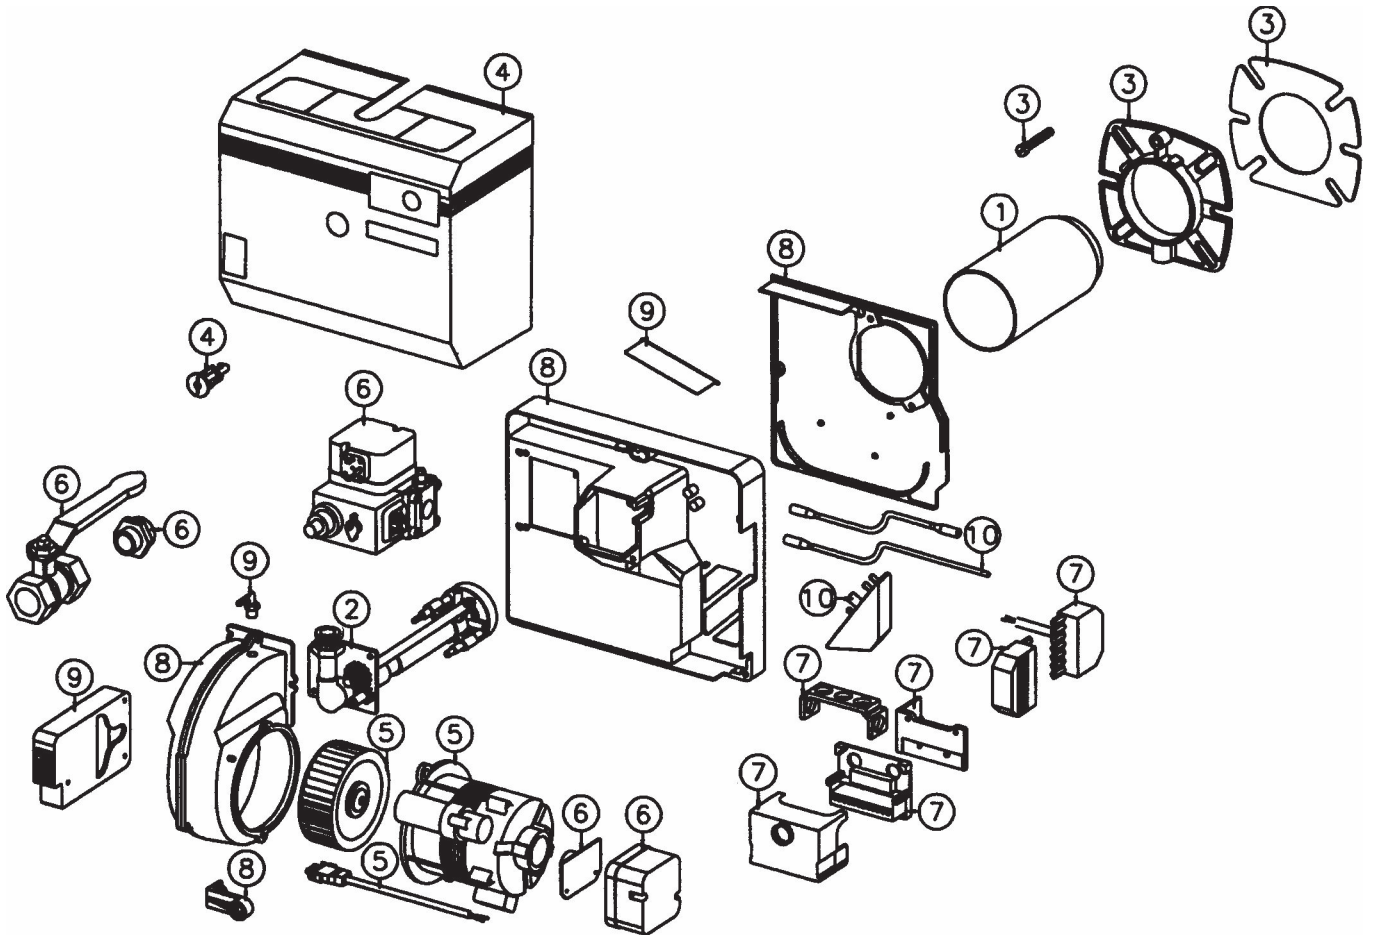

BG100, BG150, BG200

BG100

BG150

BG200

СОДЕРЖАНИЕ

1.	ТРУБА ГОРЕЛКИ	Труба горелки Другие части
2.	СБОРКА СОПЛОВАЯ	Сборка сопловая Диск опорный Электрод поджига Электрод ионизации Другие части
3.	ФЛАНЕЦ ГОРЕЛКИ	Фланец горелки Прокладки Другие части
4.	КОЖУХ ГОРЕЛКИ	Кожух Крепеж Другие части
5.	МОТОР	Мотор Кабель Крыльчатка вентилятора Другие части
6.	МУЛЬТИБЛОК	Мультиблок Выключатель давления Другие части
7.	КОНТРОЛЬ ГАЗОВОЙ ГОРЕЛКИ	Блок управления Разъемы Другие части
8.	КОЖУХ ВЕНТИЛЯТОРА	Кожух вентилятора Другие части
9.	РЕГУЛЯТОР ВОЗДУХА	Регулятор воздуха Панель защитная Заслонка Шумопоглотитель Другие части
10.	ТРАНСФОРМАТОР	Трансформатор Кабель высоковольтный Кабель ионизационный Другие части