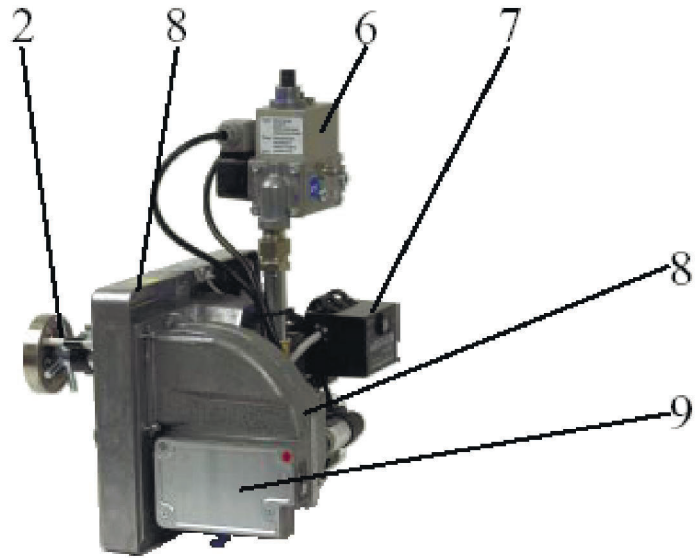

BG100, BG150, BG200

BG100

BG150

BG200

СОДЕРЖАНИЕ

1.	ТРУБА ГОРЕЛКИ	Труба горелки Другие части
2.	СБОРКА СОПЛОВАЯ	Сборка сопловая Диск опорный Электрод поджига Электрод ионизации Другие части
3.	ФЛАНЕЦ ГОРЕЛКИ	Фланец горелки Прокладки Другие части
4.	КОЖУХ ГОРЕЛКИ	Кожух Крепеж Другие части
5.	МОТОР	Мотор Кабель Крыльчатка вентилятора Другие части
6.	МУЛЬТИБЛОК	Мультиблок Выключатель давления Другие части
7.	КОНТРОЛЬ ГАЗОВОЙ ГОРЕЛКИ	Блок управления Разъемы Другие части
8.	КОЖУХ ВЕНТИЛЯТОРА	Кожух вентилятора Другие части
9.	РЕГУЛЯТОР ВОЗДУХА	Регулятор воздуха Панель защитная Заслонка Шумопоглотитель Другие части
10.	ТРАНСФОРМАТОР	Трансформатор Кабель высоковольтный Кабель ионизационный Другие части

BG100 / 150 / 200

ТРУБА ГОРЕЛКИ - 1

Вид	Артикул	Наименование части	Горелка	Цена, Евро
	11738502	Труба горелки C L=147 Blast tube C L=147	BG100 BG150	150,00
	11738504	Труба горелки C L=94 Blast tube C L=94		120,00
	11751701	Труба горелки L=145 Blast tube L=145	BG200	150,00
	11751703	Труба горелки L=245 Blast tube L=245		180,00
	11751702	Городской газ / Town gas Труба горелки L=125 Blast tube L=125		100,00
	11726701	Кольцо фиксирующее Fixing ring	BG200	15,00