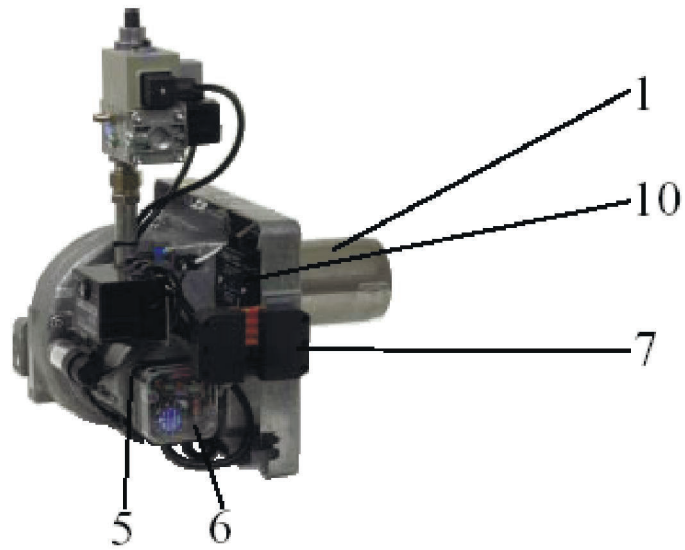

BG100, BG150, BG200

BG100

BG150

BG200

СОДЕРЖАНИЕ

1.	ТРУБА ГОРЕЛКИ	Труба горелки Другие части
2.	СБОРКА СОПЛОВАЯ	Сборка сопловая Диск опорный Электрод поджига Электрод ионизации Другие части
3.	ФЛАНЕЦ ГОРЕЛКИ	Фланец горелки Прокладки Другие части
4.	КОЖУХ ГОРЕЛКИ	Кожух Крепеж Другие части
5.	МОТОР	Мотор Кабель Крыльчатка вентилятора Другие части
6.	МУЛЬТИБЛОК	Мультиблок Выключатель давления Другие части
7.	КОНТРОЛЬ ГАЗОВОЙ ГОРЕЛКИ	Блок управления Разъемы Другие части
8.	КОЖУХ ВЕНТИЛЯТОРА	Кожух вентилятора Другие части
9.	РЕГУЛЯТОР ВОЗДУХА	Регулятор воздуха Панель защитная Заслонка Шумопоглотитель Другие части
10.	ТРАНСФОРМАТОР	Трансформатор Кабель высоковольтный Кабель ионизационный Другие части

BG100 / 150 / 200

ТРУБА ГОРЕЛКИ - 1

Вид	Артикул	Наименование части	Горелка	Цена, Евро
	11738502	Труба горелки C L=147 Blast tube C L=147	BG100 BG150	150,00
	11738504	Труба горелки C L=94 Blast tube C L=94		120,00
	11751701	Труба горелки L=145 Blast tube L=145	BG200	150,00
	11751703	Труба горелки L=245 Blast tube L=245		180,00
	11751702	Городской газ / Town gas Труба горелки L=125 Blast tube L=125		100,00
	11726701	Кольцо фиксирующее Fixing ring	BG200	15,00