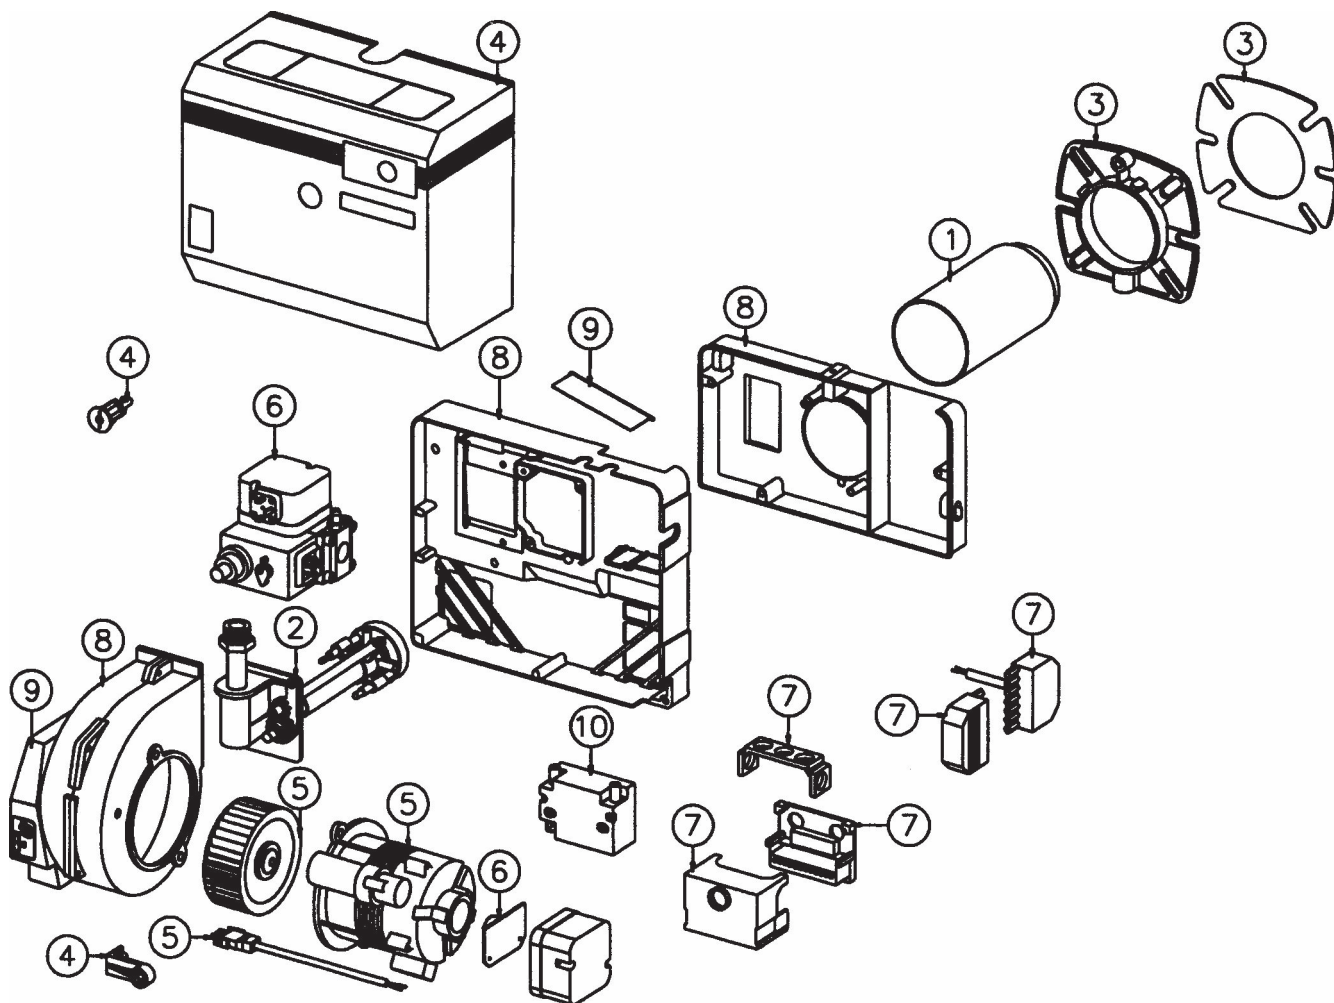

BG100, BG150, BG200

BG100

BG150

BG200

СОДЕРЖАНИЕ

1.	ТРУБА ГОРЕЛКИ	Труба горелки Другие части
2.	СБОРКА СОПЛОВАЯ	Сборка сопловая Диск опорный Электрод поджига Электрод ионизации Другие части
3.	ФЛАНЕЦ ГОРЕЛКИ	Фланец горелки Прокладки Другие части
4.	КОЖУХ ГОРЕЛКИ	Кожух Крепеж Другие части
5.	МОТОР	Мотор Кабель Крыльчатка вентилятора Другие части
6.	МУЛЬТИБЛОК	Мультиблок Выключатель давления Другие части
7.	КОНТРОЛЬ ГАЗОВОЙ ГОРЕЛКИ	Блок управления Разъемы Другие части
8.	КОЖУХ ВЕНТИЛЯТОРА	Кожух вентилятора Другие части
9.	РЕГУЛЯТОР ВОЗДУХА	Регулятор воздуха Панель защитная Заслонка Шумопоглотитель Другие части
10.	ТРАНСФОРМАТОР	Трансформатор Кабель высоковольтный Кабель ионизационный Другие части