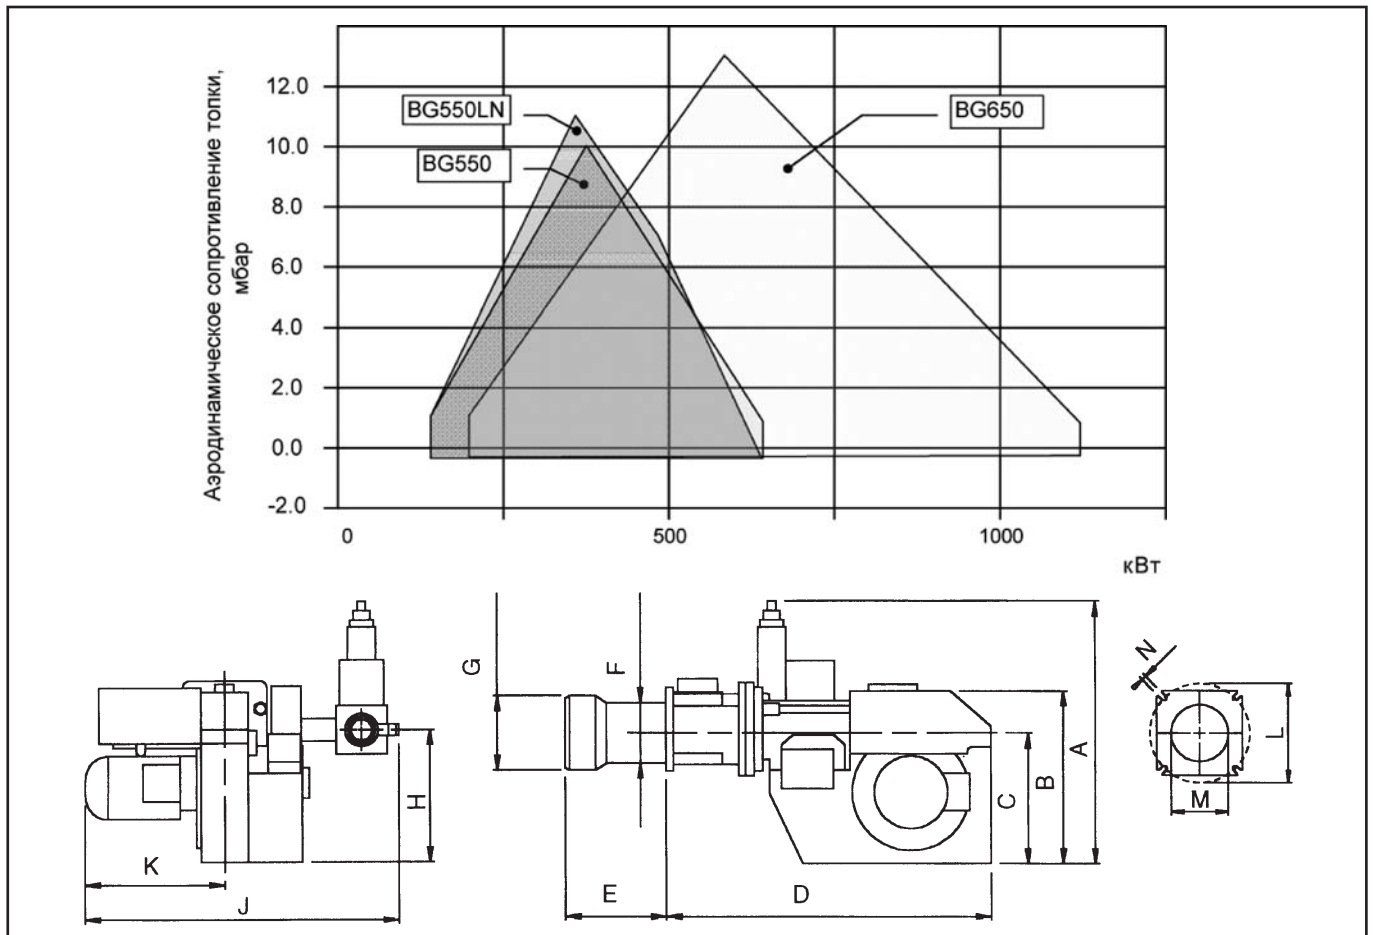

Type	Typ	Тип		BG 550	BG 600
			кВт	140-640	200-1125
Gas type	Gasqualität	Тип газа		Природный газ. Пропан.	
Max. inlet pressure	Max. Anschlussdruck	Макс. входное рабочее давление газа	мБар	360	
Fittings	Gasarmatur	Регулировка подачи газа		Dungs GasMultiBloc	
Motor	Motor	Мотор	В/Гц/Вт	230-400/50/750	230-400/50/1500
Flame monitoring	Überwachung	Контроль пламени		Ionisation	
Control unit	Feuerungsautomat	Реле управления		Landis & Staefa	
Air damper motor	Stellmotor	Сервомотор		●	
Ball valve	Kugelhahn	Шаровый кран		●	
Pressure gauge	Manometer	Манометр		*	
Leakage control	Dichtkontrolle	Блок контроля утечки газа		*	
Regulator RM16	Regulator RM16	Контроллер RM16		*	
Gross weight	Gewicht, brutto	Вес брутто	кг	100	
Volume	Volumen	Объем	м³	0.70	

- Optional accessories, Zubehör, Дополнительная опция, принадлежности.
- Стандартная поставка

BG 550 available with a 100 mm or a 200 mm longer blast tube.
Используется с 100 мм или 200 мм рассекателем пламени.

BG 650 available with a 100 mm or a 284 mm longer blast tube.
Используется с 100 мм или 284 мм рассекателем пламени.

	A	B	C	D	E	F	G	H	J	K	L	M	N
BG 550	660	400	321	658	226	162	185	321	690	290	(210)254-280	190	M12
BG 650	660	400	321	658	286	162	185	321	690	290	(210)254-280	190	M12