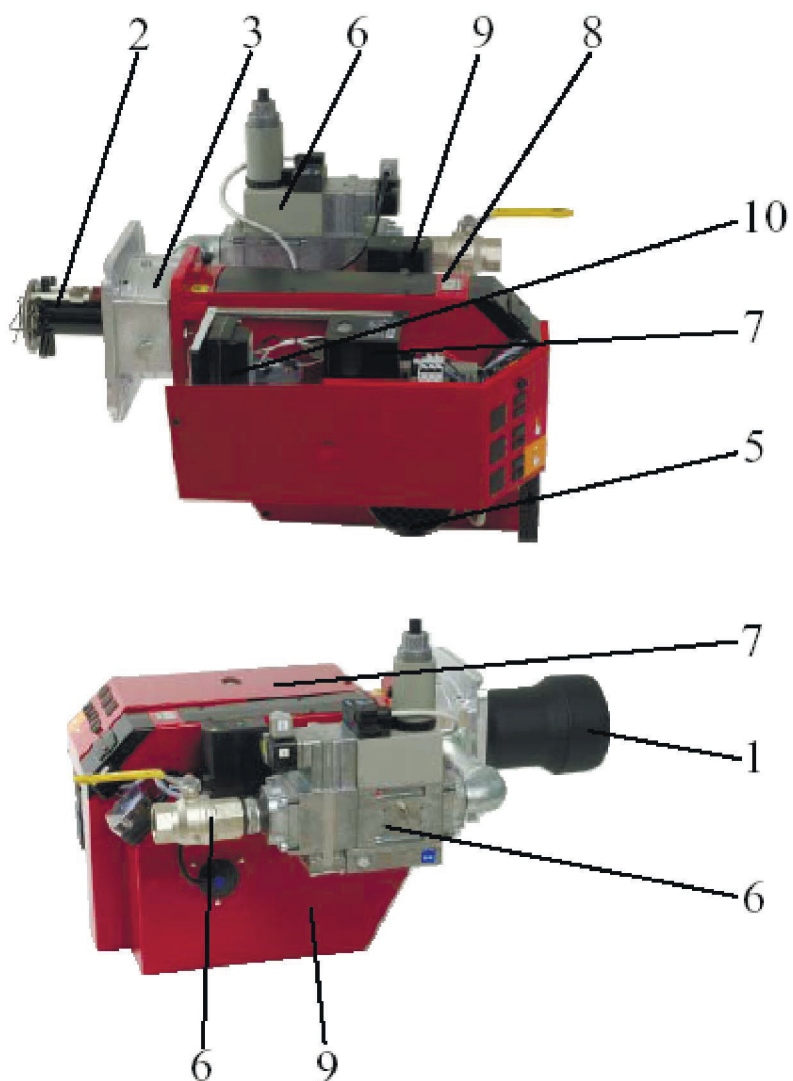

BG500, BG600

BG500

BG600

СОДЕРЖАНИЕ

| | | |
|-----|--------------------------|---|
| 1. | ТРУБА ГОРЕЛКИ | Труба горелки Другие части |
| 2. | СБОРКА СОПЛОВАЯ | Сборка сопловая Диск опорный Электрод поджига Электрод ионизации Другие части |
| 3. | ФЛАНЕЦ ГОРЕЛКИ | Фланец горелки Прокладки Другие части |
| 4. | КОЖУХ ГОРЕЛКИ | Кожух Крепеж Другие части |
| 5. | МОТОР | Мотор Кабель Крыльчатка вентилятора Другие части |
| 6. | МУЛЬТИБЛОК | Мультиблок Выключатель давления Другие части |
| 7. | КОНТРОЛЬ ГАЗОВОЙ ГОРЕЛКИ | Блок управлени Разъемы Другие части |
| 8. | КОЖУХ ВЕНТИЛЯТОРА | Кожух вентилятора Другие части |
| 9. | РЕГУЛЯТОР ВОЗДУХА | Регулятор воздуха Панель защитная Заслонка Шумопоглотитель Другие части |
| 10. | ТРАНСФОРМАТОР | Трансформатор Кабель высоковольтный Кабель ионизационный Другие части |

BG500 / 600

ТРУБА ГОРЕЛКИ - 1

| Вид | Артикул | Наименование части | Горелка | Цена, Евро |
|---|----------|--------------------------------------|-----------|------------|
|  | 11835801 | Труба горелки / Burner tube L=256 | BG450-550 | 240,00 |
| | 11835802 | L=356 | BG450-550 | 295,00 |
| | 11831801 | L=316 | BG600-650 | 375,00 |
| | 11831802 | L=416 | BG600-650 | 440,00 |