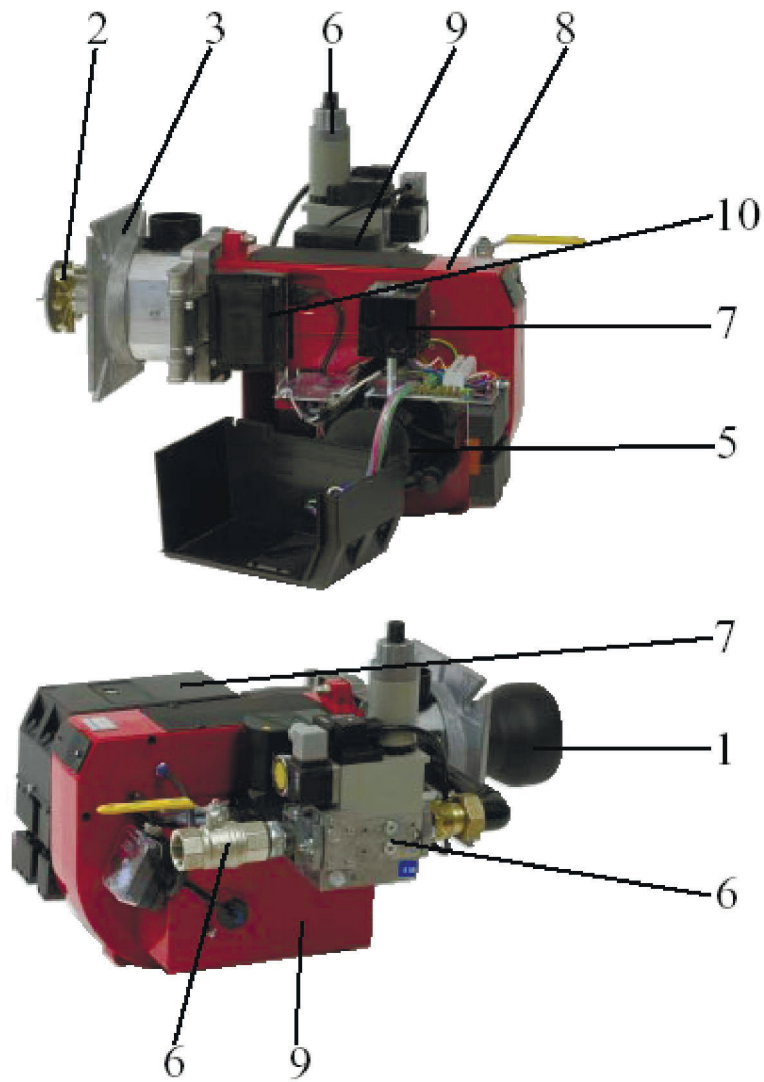

BG300, BG400

BG300

BG400

СОДЕРЖАНИЕ

- | | | |
|-----|--------------------------|---|
| 1. | ТРУБА ГОРЕЛКИ | Труба горелки
Другие части |
| 2. | СБОРКА СОПЛОВАЯ | Сборка сопловая
Диск опорный
Электрод поджига
Электрод ионизации
Другие части |
| 3. | ФЛАНЕЦ ГОРЕЛКИ | Фланец горелки
Прокладки
Другие части |
| 4. | КОЖУХ ГОРЕЛКИ | Кожух
Крепеж
Другие части |
| 5. | МОТОР | Мотор
Кабель
Крыльчатка вентилятора
Другие части |
| 6. | МУЛЬТИБЛОК | Мультиблок
Выключатель давления
Другие части |
| 7. | КОНТРОЛЬ ГАЗОВОЙ ГОРЕЛКИ | Блок управлени
Разъемы
Другие части |
| 8. | КОЖУХ ВЕНТИЛЯТОРА | Кожух вентилятора
Другие части |
| 9. | РЕГУЛЯТОР ВОЗДУХА | Регулятор воздуха
Панель защитная
Заслонка
Шумопоглотитель
Другие части |
| 10. | ТРАНСФОРМАТОР | Трансформатор
Кабель высоковольтный
Кабель ионизационный
Другие части |

BG300 / 400

ТРУБА ГОРЕЛКИ - 1

Вид	Артикул	Наименование части	Горелка	Цена, Евро
	11751801	Труба горелки / Burner tube - L=145 мм	BG300	89,00
	11751803	- L=245 мм	BG300	112,00
	11751901	- L=172 мм	BG400	188,00
	11751903	- L=272 мм	BG400	188,00

BG300 / 400

СБОРКА СОПЛОВАЯ - 2

Вид	Артикул	Наименование части	Горелка	Цена, Евро
	11754401	Диск опорный, пропан/природный газ Brake plate, LPG/natural gas	BG300	52,00
	11754402	Диск опорный, пропан/природный газ Brake plate, LPG/natural gas	BG400	60,00
	91941801	Диск опорный с заклепкой в сборе Brake plate with rivet	BG300	55,00
	91941802	Диск опорный с заклепкой в сборе Brake plate with rivet	BG400	65,00
	11754403	Диск опорный, городской газ Brake plate, town gas	BG300 BG400	42,00
	11397305	Кронштейн Bracket	BG300	12,00
			BG400	
	11273801	Кронштейн Bracket	BG300	12,00
			BG400	
	11930601	Тяга в комплекте / Pull rod compl. - стандартная / standard design	BG300 BG400	36,00
	11930602	- удлиненная / lengthened design		36,00
	11796802	Сопло газовое / Nozzle	BG300	68,00
	11796801	Сопло газовое / Nozzle	BG400	68,00