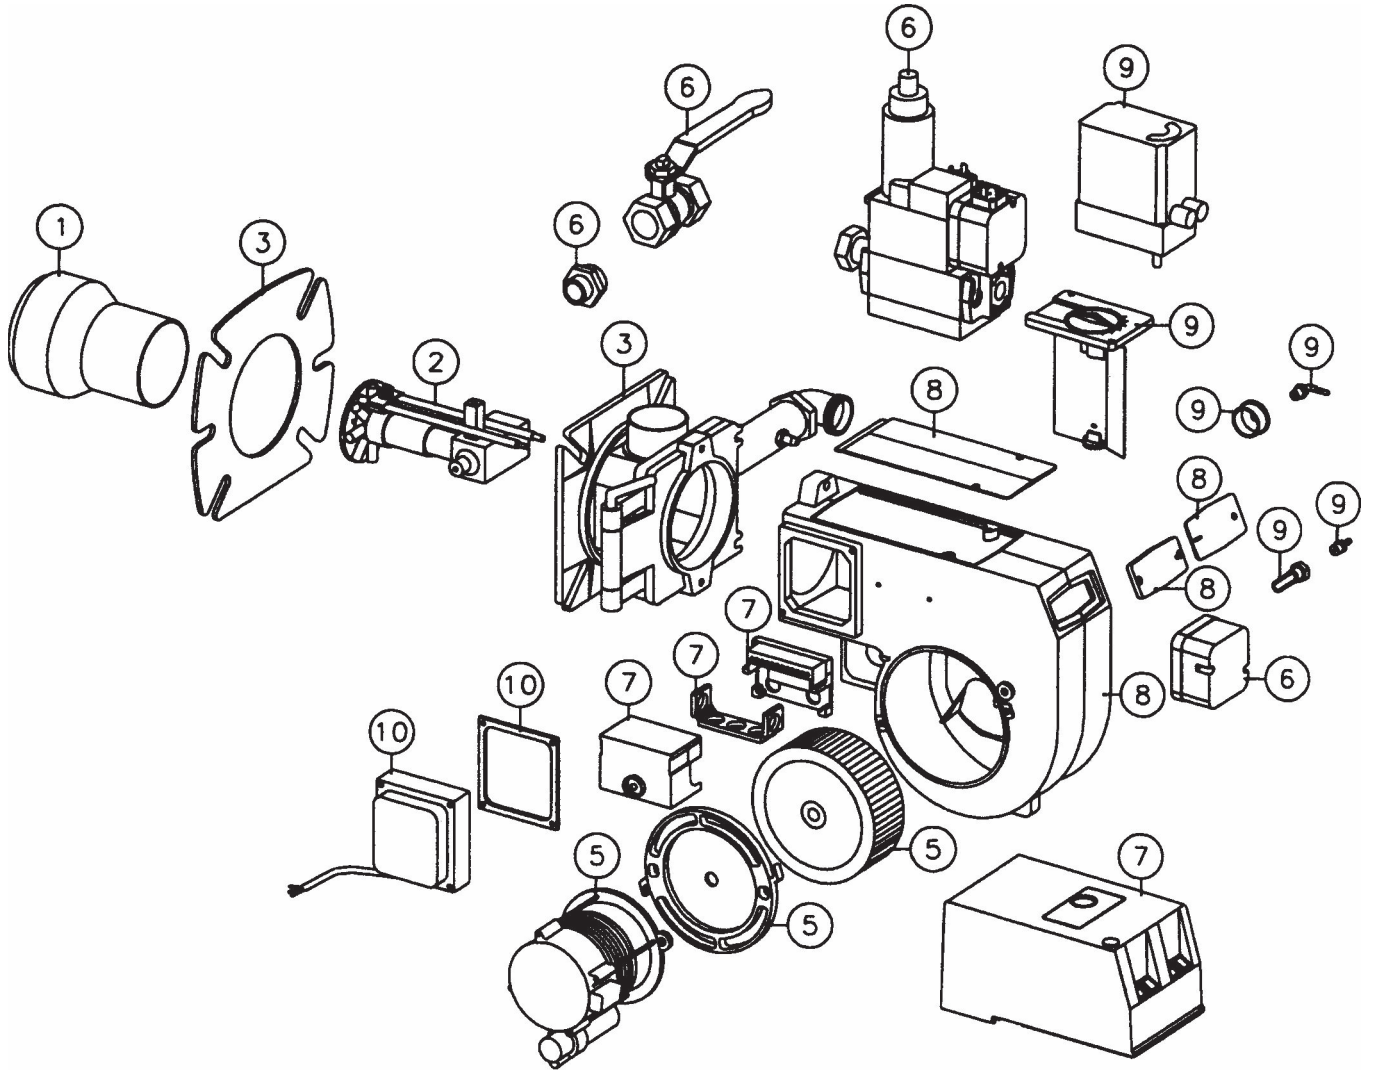

BG300, BG400

BG300

BG400

СОДЕРЖАНИЕ

- | | | |
|-----|--------------------------|---|
| 1. | ТРУБА ГОРЕЛКИ | Труба горелки
Другие части |
| 2. | СБОРКА СОПЛОВАЯ | Сборка сопловая
Диск опорный
Электрод поджига
Электрод ионизации
Другие части |
| 3. | ФЛАНЕЦ ГОРЕЛКИ | Фланец горелки
Прокладки
Другие части |
| 4. | КОЖУХ ГОРЕЛКИ | Кожух
Крепеж
Другие части |
| 5. | МОТОР | Мотор
Кабель
Крыльчатка вентилятора
Другие части |
| 6. | МУЛЬТИБЛОК | Мультиблок
Выключатель давления
Другие части |
| 7. | КОНТРОЛЬ ГАЗОВОЙ ГОРЕЛКИ | Блок управлени
Разъемы
Другие части |
| 8. | КОЖУХ ВЕНТИЛЯТОРА | Кожух вентилятора
Другие части |
| 9. | РЕГУЛЯТОР ВОЗДУХА | Регулятор воздуха
Панель защитная
Заслонка
Шумопоглотитель
Другие части |
| 10. | ТРАНСФОРМАТОР | Трансформатор
Кабель высоковольтный
Кабель ионизационный
Другие части |

BG300 / 400

ТРУБА ГОРЕЛКИ - 1

Вид	Артикул	Наименование части	Горелка	Цена, Евро
	11751801	Труба горелки / Burner tube - L=145 мм	BG300	89,00
	11751803	- L=245 мм	BG300	112,00
	11751901	- L=172 мм	BG400	188,00
	11751903	- L=272 мм	BG400	188,00